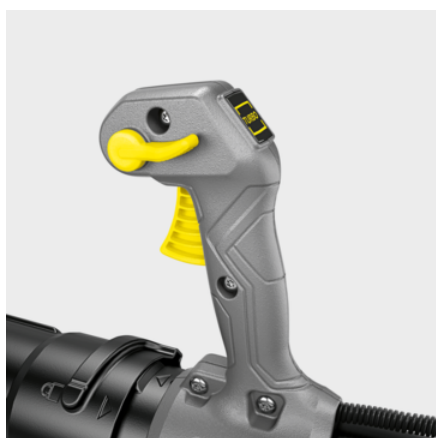

## LBB 1060/36 BP

Удобно переносимая на спине и практически не вызывающая вибраций, наша аккумуляторная ранцевая воздуходувка LBB 1060/36 Bp обеспечивает продолжительную работу без переутомления. Этот мощный и тихий инструмент прекрасно подходит для уборки больших площадей.

№ для заказа

1.042-509.0

- Бесщеточный электродвигатель
- Самая мощная и тихая ранцевая воздуходувка в своем классе
- Низкие вибрации благодаря пружинной подвеске вентилятора

### Комплектация

Вариант	Аккумулятор и зарядное устройство не входят в комплект поставки
Стандартная насадка с металлическим скребком	■
■ Входит в комплект поставки	